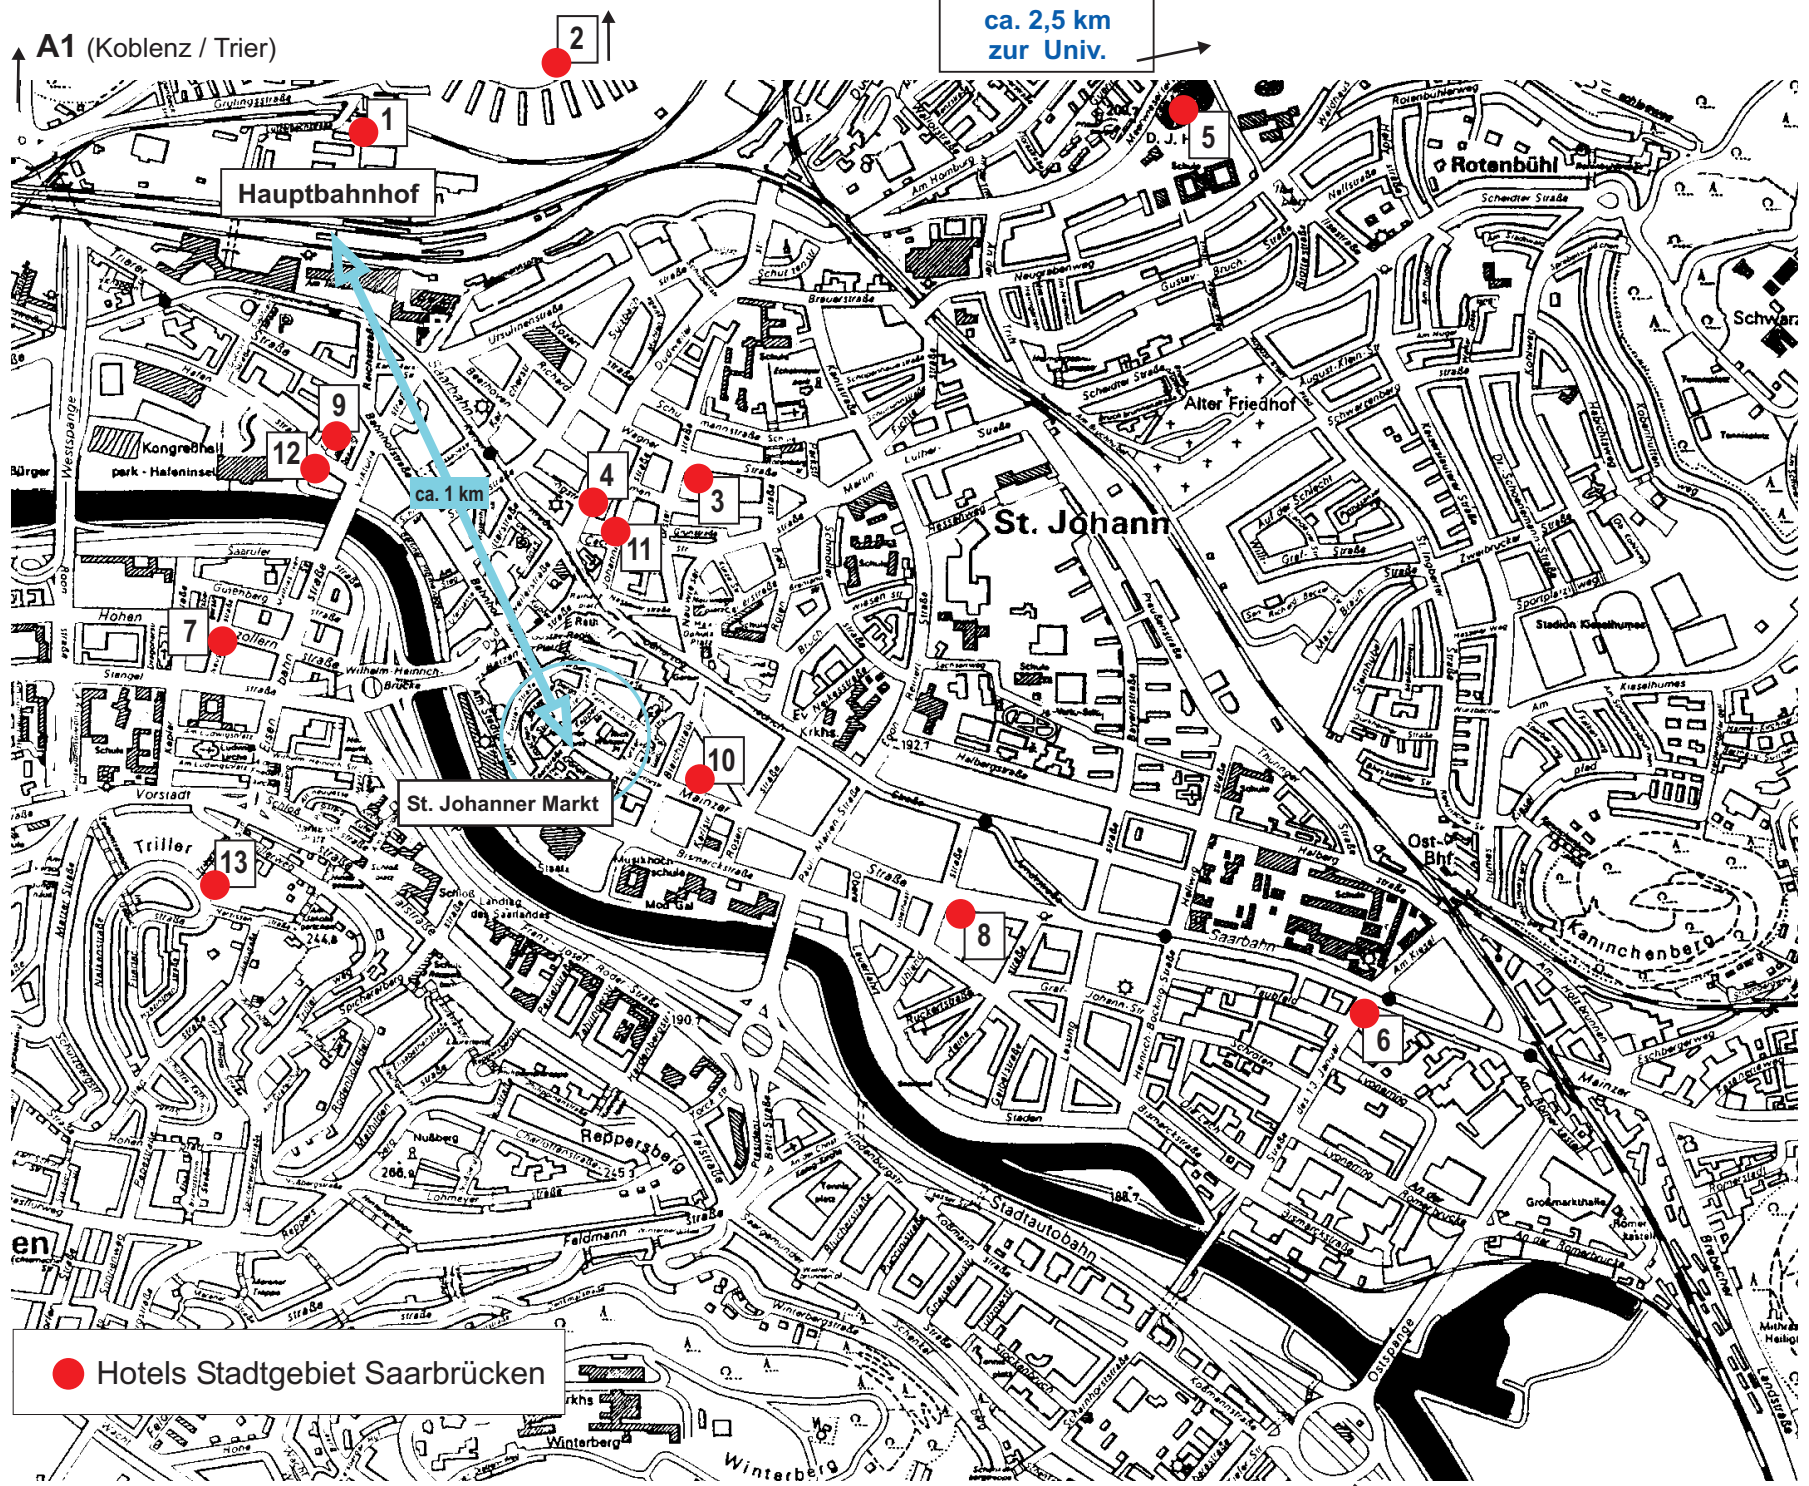

Saarbrücken
City

ca. 2,5 km
zur Univ.

ca. 1 km

● Hotels Stadtgebiet Saarbrücken

A620 / A6 (Mannheim)

- 1 B & B**
Europaallee 14
66113 Saarbrücken
Tel.: 0681/ 79 30 8-0
Fax: 0681/ 79 30 8-444
<http://www.hotelbb.de/de/saarbruecken>
- 2 Best Western Victor's Residenz-Hotel Rodenhof**
Kálmánstr. 47-51
66113 Saarbrücken (Deutschland)
Tel. 0681/41 02 0
Fax. 0681/43 78 5
<http://www.rodenhof.bestwestern.de>
- 10 min. to University by car
- 3 City Hotel**
Richard-Wagner-Str. 67
66111 Saarbrücken
Tel. 0681/34 08 8
Fax. 0681/32 03 5
<http://www.hotel-saarbruecken.de/home.html>
- 4 Hotel Continental**
Dudweilerstr. 35
66111 Saarbrücken
Tel. 0681/37 98 90
Fax. 0681/37 98 93 33
<http://www.continentalhotel.de>
- 5 Jugendgästehaus**
Meerwiesertalweg 31
66123 Saarbrücken
Tel. 0681/33 04 0
Fax. 0681/37 49 11
<http://www.jugendherberge.de/>
- 6 Etap Accor Hotel**
Mainzer Str. 171
66121 Saarbrücken
Tel. 0681/68 52 02
<http://www.etaphotel.com/de/home/index.shtml>
- 7 Ibis**
Hohenzollernstraße 41
66117 Saarbrücken
Tel.: 0681/ 99 57 0
Fax: 0681/ 99 57 200
<http://www.ibis-saarbruecken.de/>
- 8 Kaiserhof**
Bismarckstraße 47
66121 Saarbrücken
Tel.: 0681/ 62 364
Fax: 0681/ 63 027
<http://www.kaiserhof-saarbruecken.de/index2.html>
- 9 La Résidence**
Faktoreistraße 2
66111 Saarbrücken
Tel. 0681/38 82 0
Fax. 0681/ 38 82 18 5
[Http://www.la-residence.net](http://www.la-residence.net)
- 10 Hotel Leidinger**
Mainzer Str. 10
66111 Saarbrücken
Tel. 0681/ 93 27 0
Fax. 0681/38 01 3
<http://www.domicil-leidinger.de>
- 11 Hotel Madeleine**
Cecilienstraße 5
66111 Saarbrücken
Tel.: 0681 / 32 22 28
Fax: 0681/ 37 47 04
<http://www.hotel-madeleine.de/>
- 12 Hotel Mercure Saarbrücken City**
Hafenstrasse 8
66111 Saarbrücken
Tel. 0681/38 90 0
Fax. 0681/38 90 98 9
<http://www.accorhotels.com/de/home/index.shtml>
- 13 Hotel Am Triller**
Trillerweg 57
66111 Saarbrücken
Tel. 0681/58 00 00
Fax. 0681/58 00 03 03
<http://www.hotel-am-triller.de>