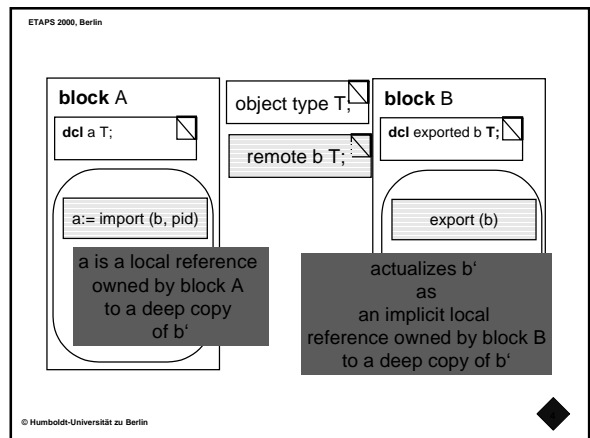

SDL-2000 Tutorial

Session D
(optional)

Prof. J. Fischer
Dr. E. Holz
Dr. A. Prinz

Humboldt-Universität zu Berlin

SDL-2000 Tutorial

End of Session D

Prof. J. Fischer
Dr. E. Holz
Dr. A. Prinz

Humboldt-Universität zu Berlin