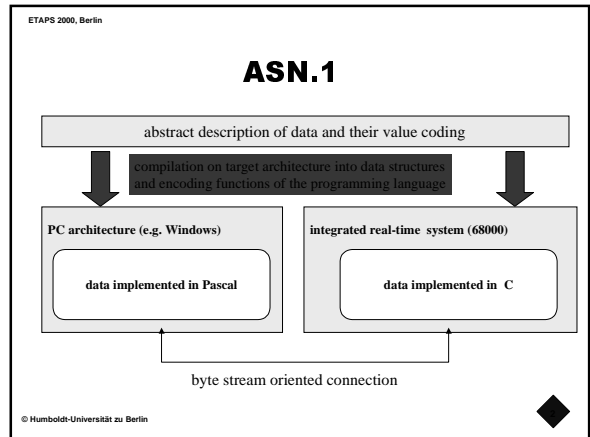

SDL-2000 Tutorial

Session D
(optional)

Prof. J. Fischer
Dr. E. Holz
Dr. A. Prinz

Humboldt-Universität zu Berlin

SDL-2000 Tutorial

End of Session D

Prof. J. Fischer
Dr. E. Holz
Dr. A. Prinz

Humboldt-Universität zu Berlin