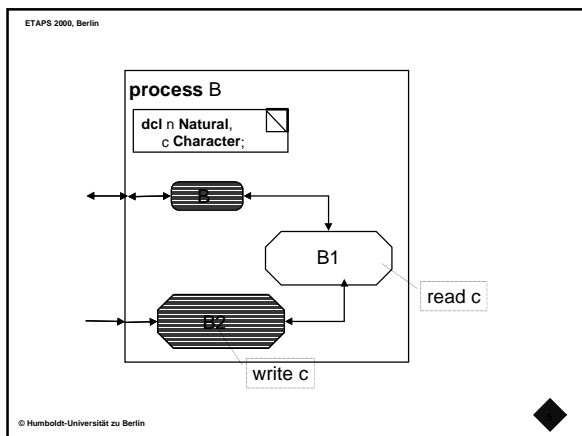

SDL-2000 Tutorial

Session D
(optional)

Prof. J. Fischer
Dr. E. Holz
Dr. A. Prinz

Humboldt-Universität zu Berlin

SDL-2000 Tutorial

End of Session D

Prof. J. Fischer
Dr. E. Holz
Dr. A. Prinz

Humboldt-Universität zu Berlin