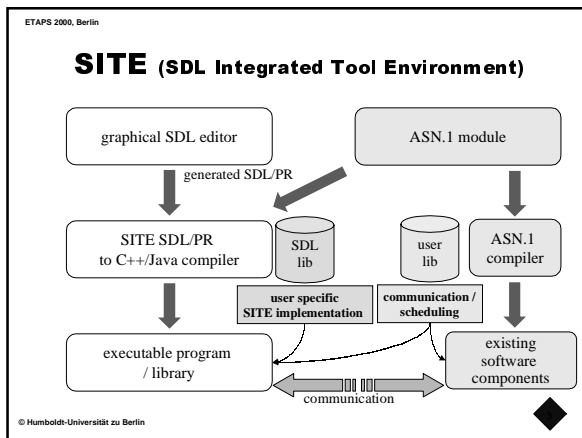

SDL-2000 Tutorial

Session D
(optional)

Prof. J. Fischer
Dr. E. Holz
Dr. A. Prinz

Humboldt-Universität zu Berlin

SDL-2000 Tutorial

End of Session D

Prof. J. Fischer
Dr. E. Holz
Dr. A. Prinz

Humboldt-Universität zu Berlin